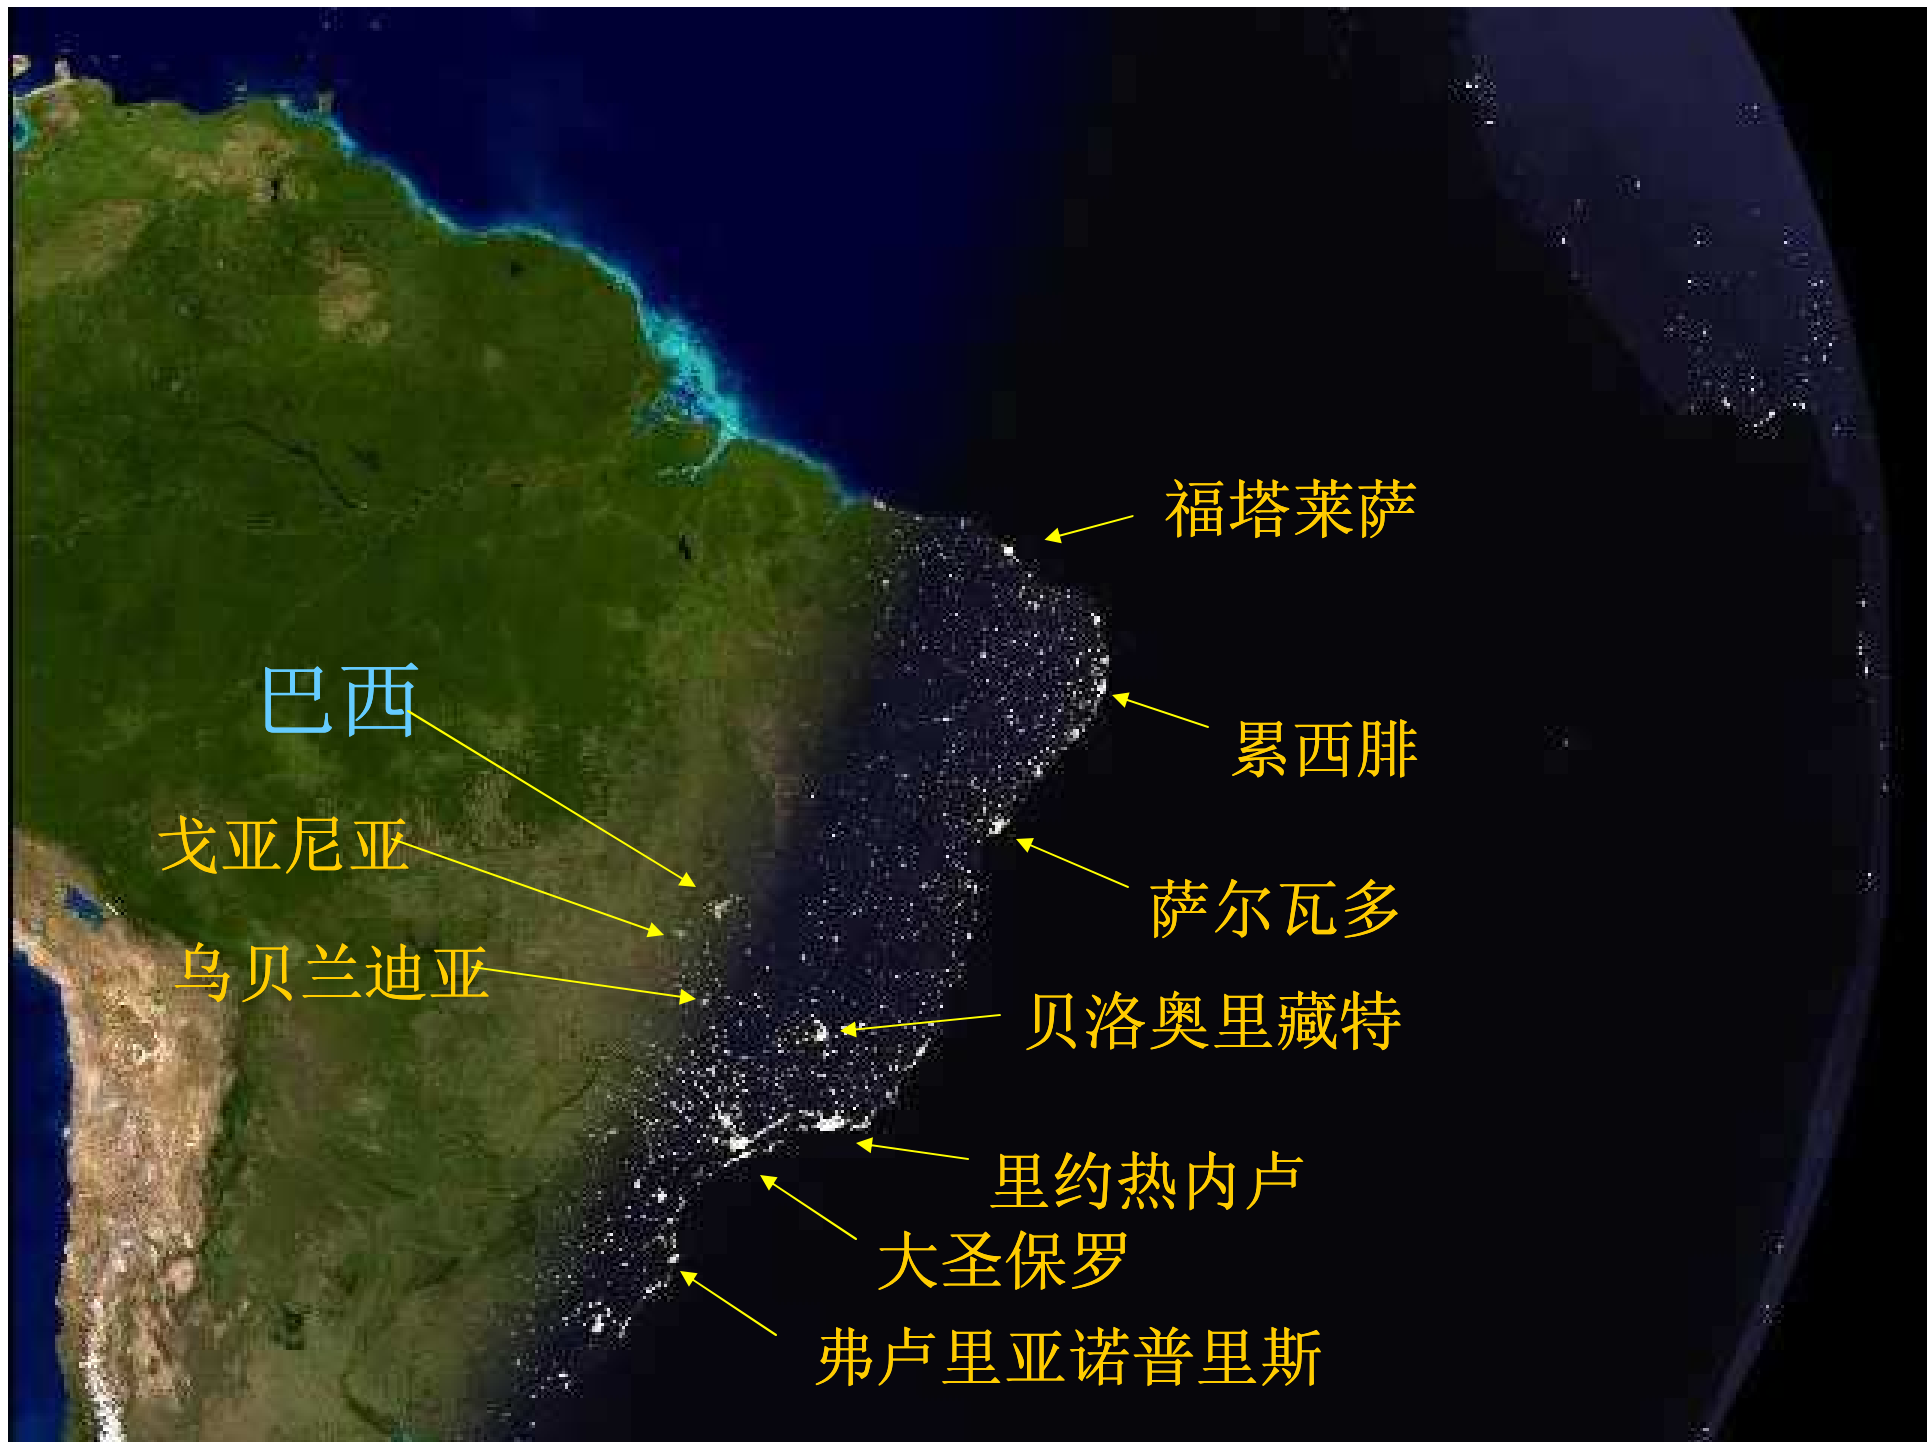

巴西

戈亚尼亚

乌贝兰迪亚

福塔莱萨

累西腓

萨尔瓦多

贝洛奥里藏特

里约热内卢

大圣保罗

弗卢里亚诺普里斯