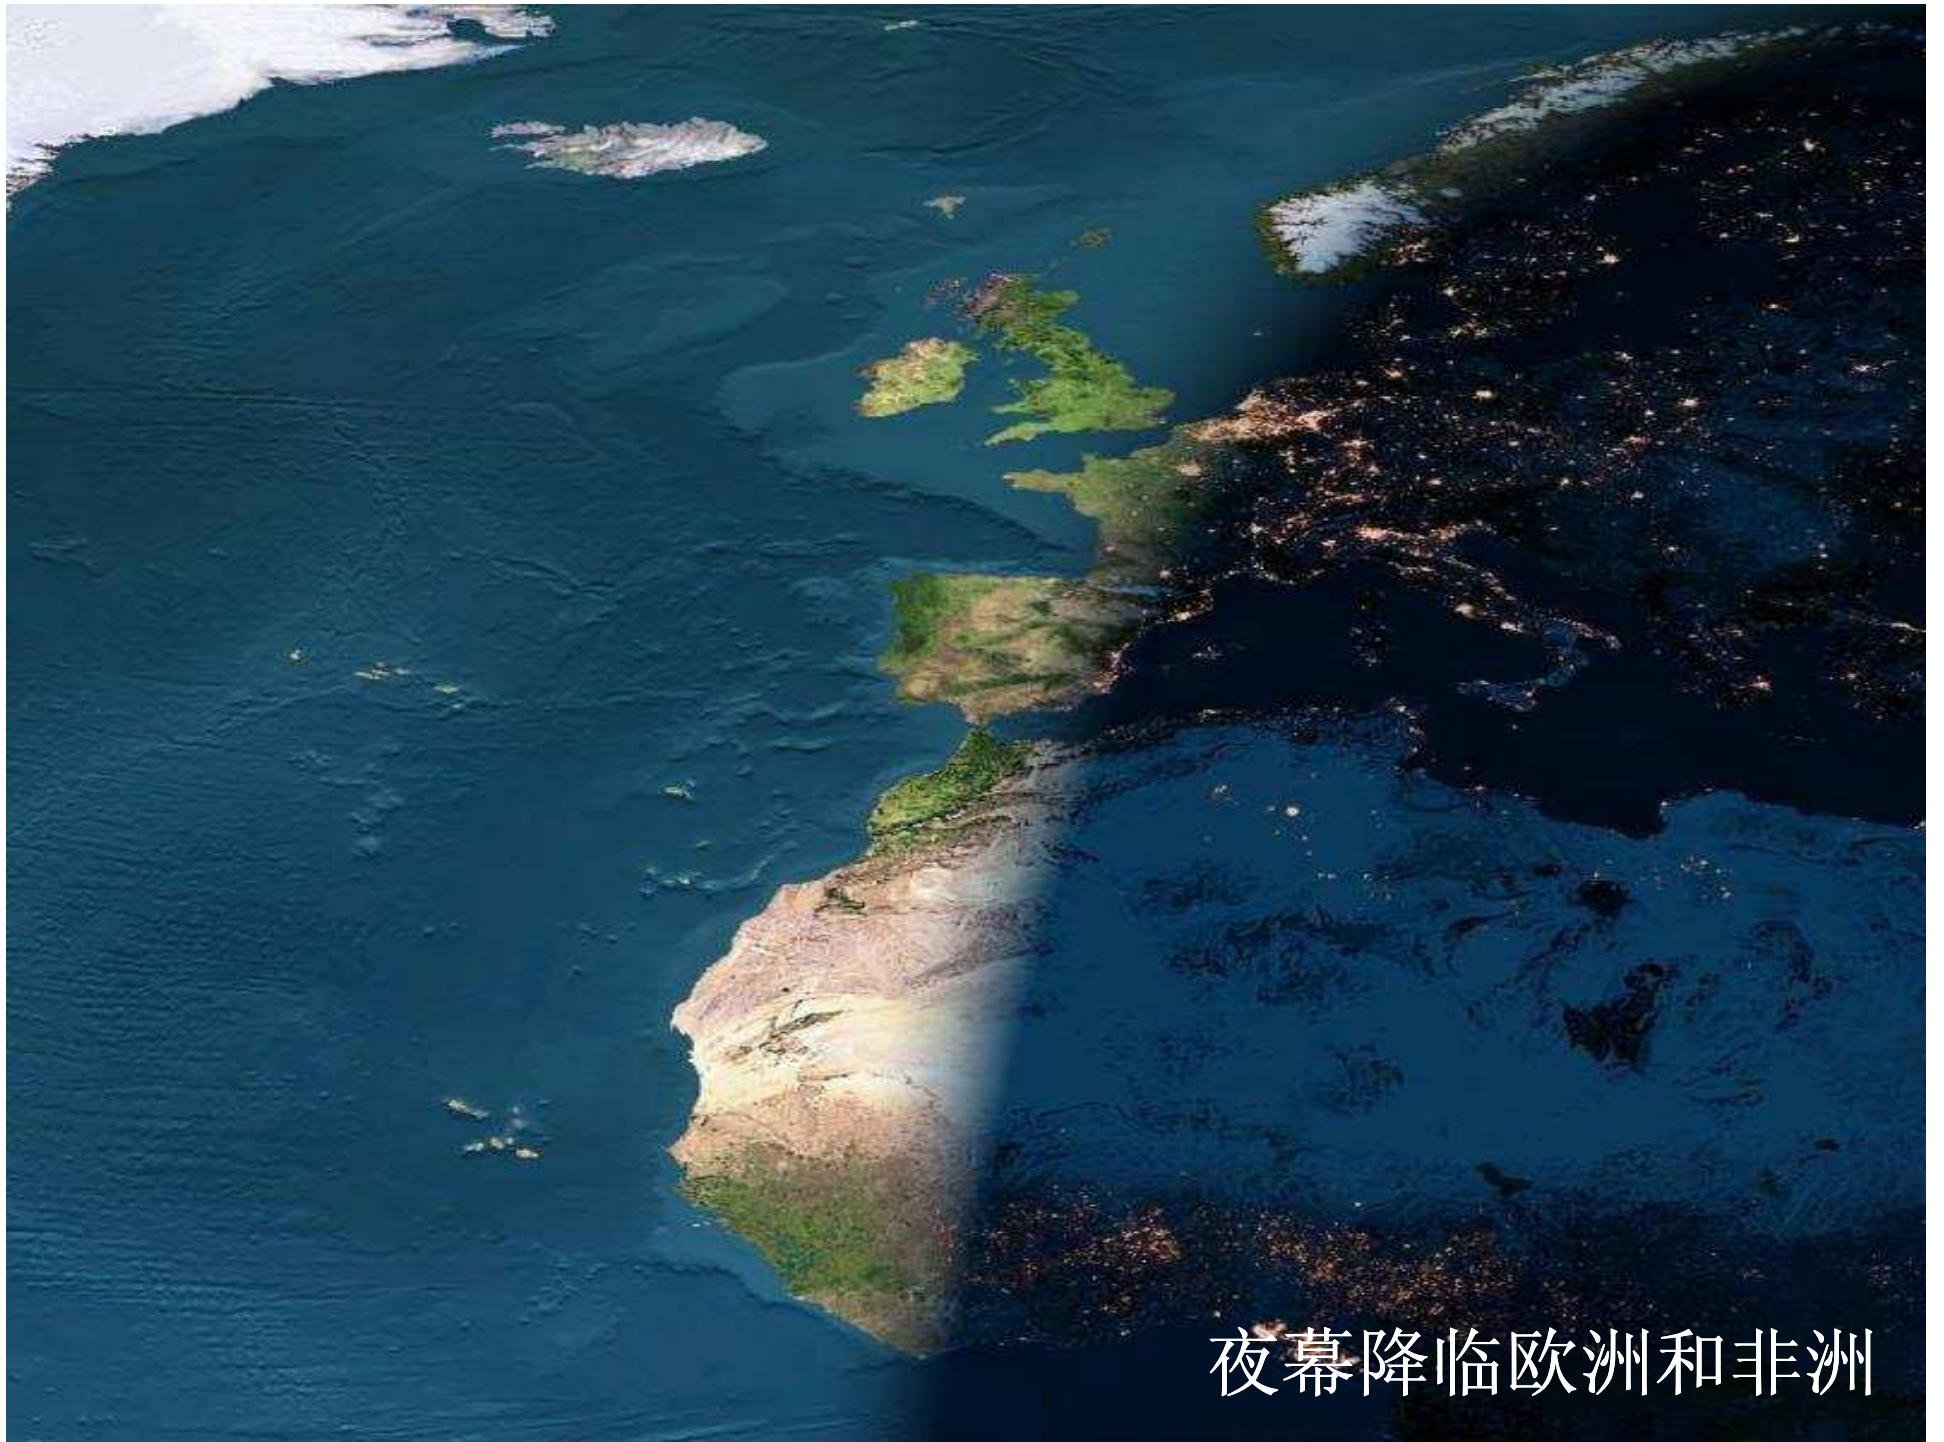

蓝色的美

来自北非的沙暴直奔大西洋中的加那利群岛

直布罗陀海峡

瑞士阿尔卑斯山

冰岛

黑海

红海

在宇宙中地球的夜晚

如此壮观！

在无云的夜晚欧洲和非洲的卫星图：

巴黎、巴塞罗纳已经华灯初上，而伦敦、里斯本和马德里仍然是白天。

你能看见海洋中的亚述尔群岛。

往下一点是玛代拉岛，再往下是加那利群岛和佛得角群岛。

你可以观看到从英伦三岛到加拿大以及在它们之间的冰岛。

夜幕降临欧洲和非洲

大陆架

英国

冰岛

大西洋

亚速尔群岛

法国

西班牙

这儿已经是夜晚

意大利

加那利群岛

佛得角群岛

非洲

巴西大陆架

大西洋

贝洛奥里藏特

萨尔瓦多

里约热内卢