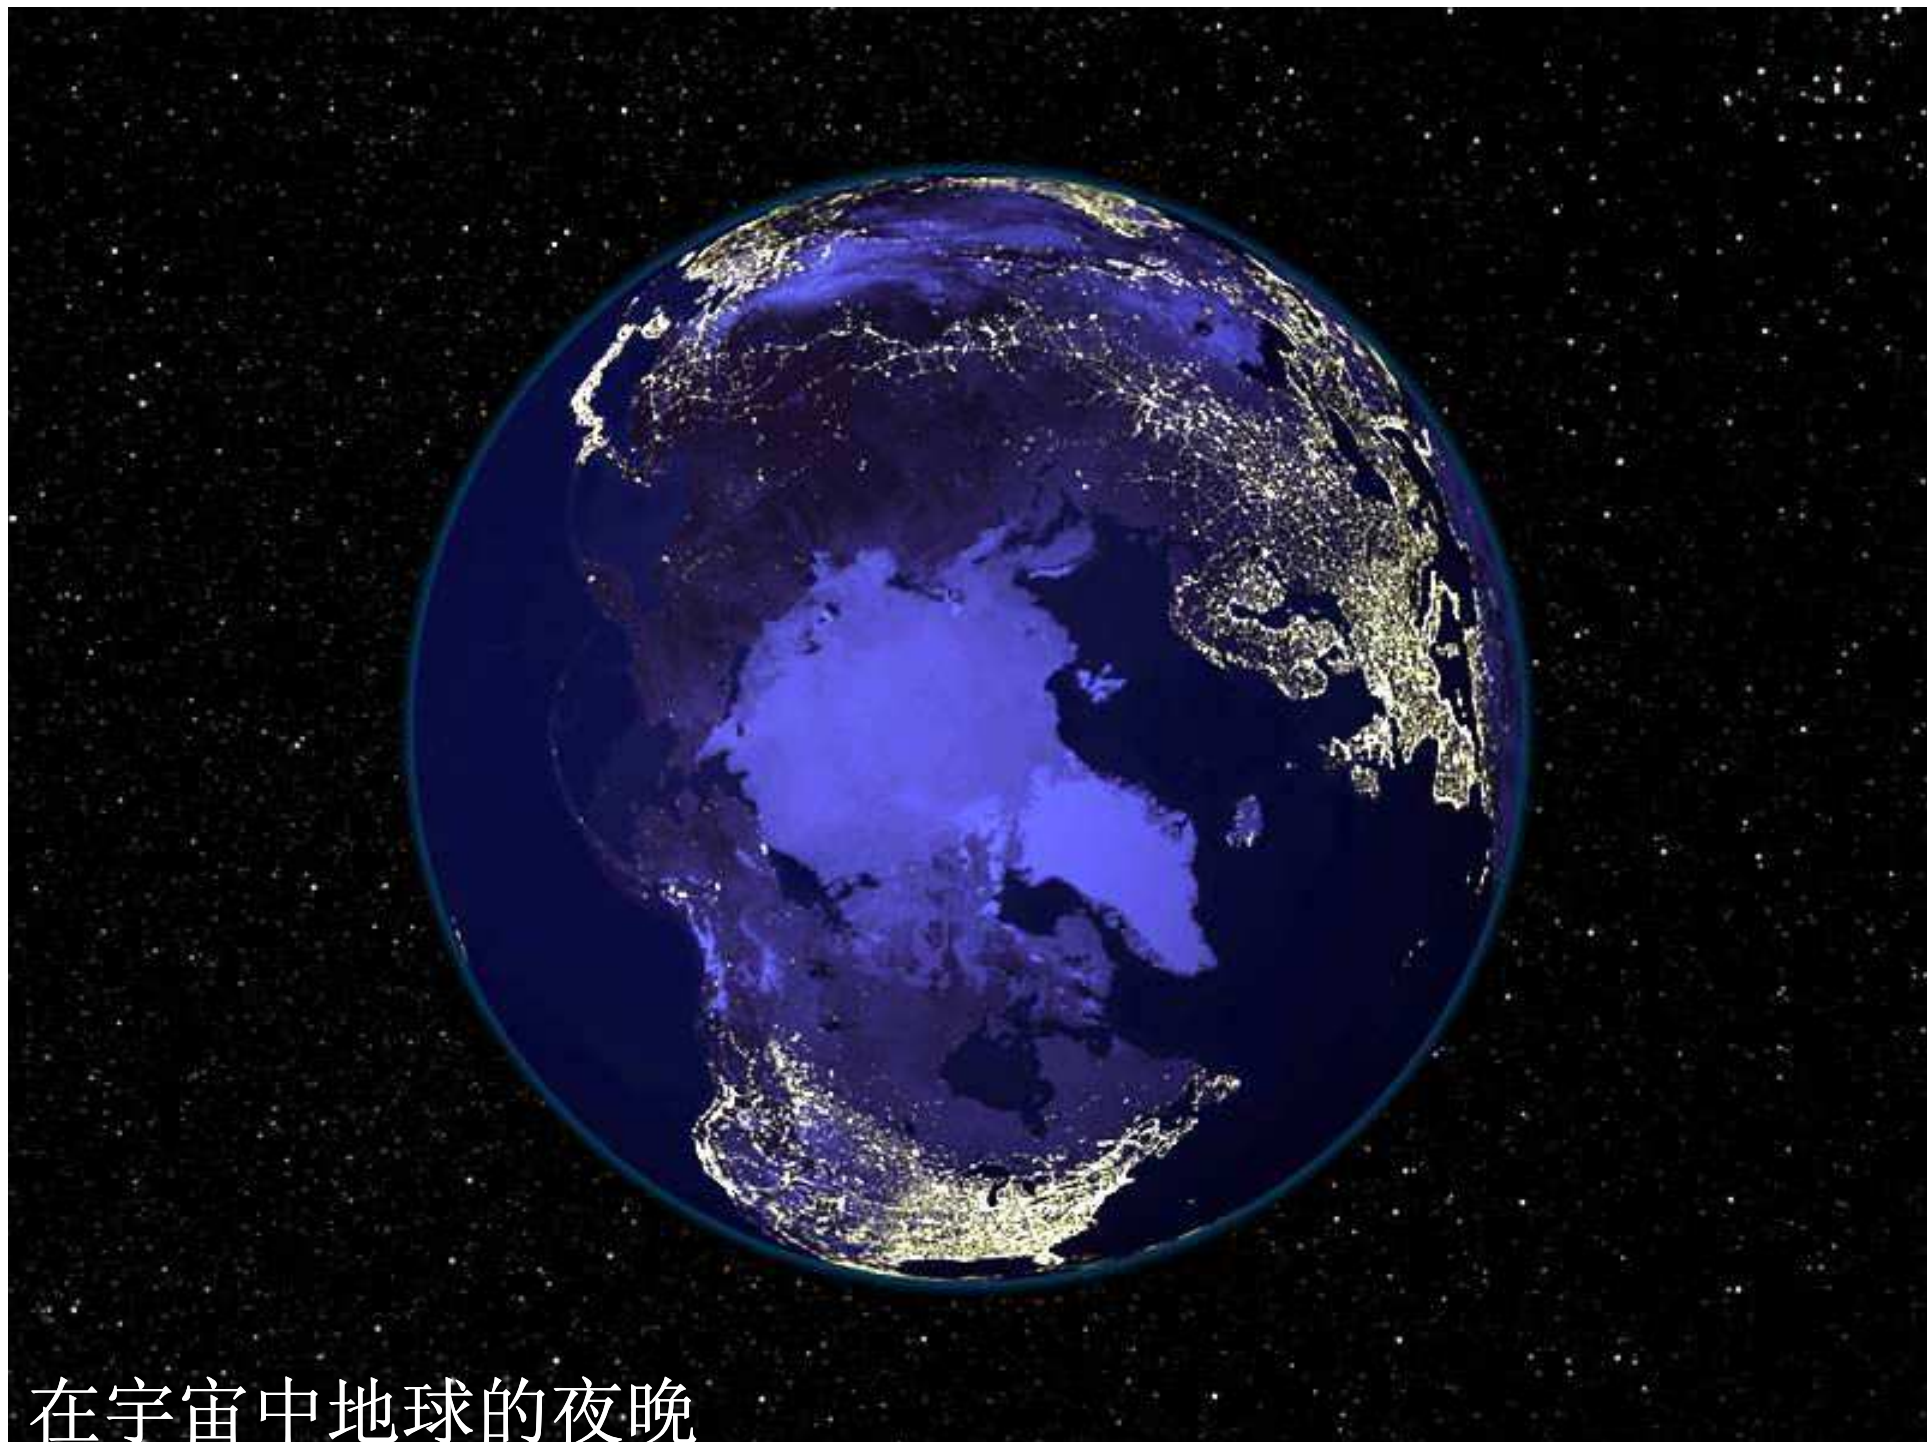

蓝色的美

来自北非的沙暴直奔大西洋中的加那利群岛

直布罗陀海峡

瑞士阿尔卑斯山

冰岛

黑海

红海

在宇宙中地球的夜晚

如此壮观！

在无云的夜晚欧洲和非洲的卫星图：

巴黎、巴塞罗纳已经华灯初上，而伦敦、里斯本和马德里仍然是白天。

你能看见海洋中的亚述尔群岛。

往下一点是玛代拉岛，再往下是加那利群岛和佛得角群岛。

你可以观看到从英伦三岛到加拿大以及在它们之间的冰岛。

夜幕降临欧洲和非洲

大陆架

英国

冰岛

大西洋

亚速尔群岛

法国

西班牙

这儿已经是夜晚

意大利

贝洛奥里藏特

里约热内卢

大圣保罗

弗卢里亚诺普里斯

夜幕降临美国

美国

加利福尼亚还是白天

芝加哥