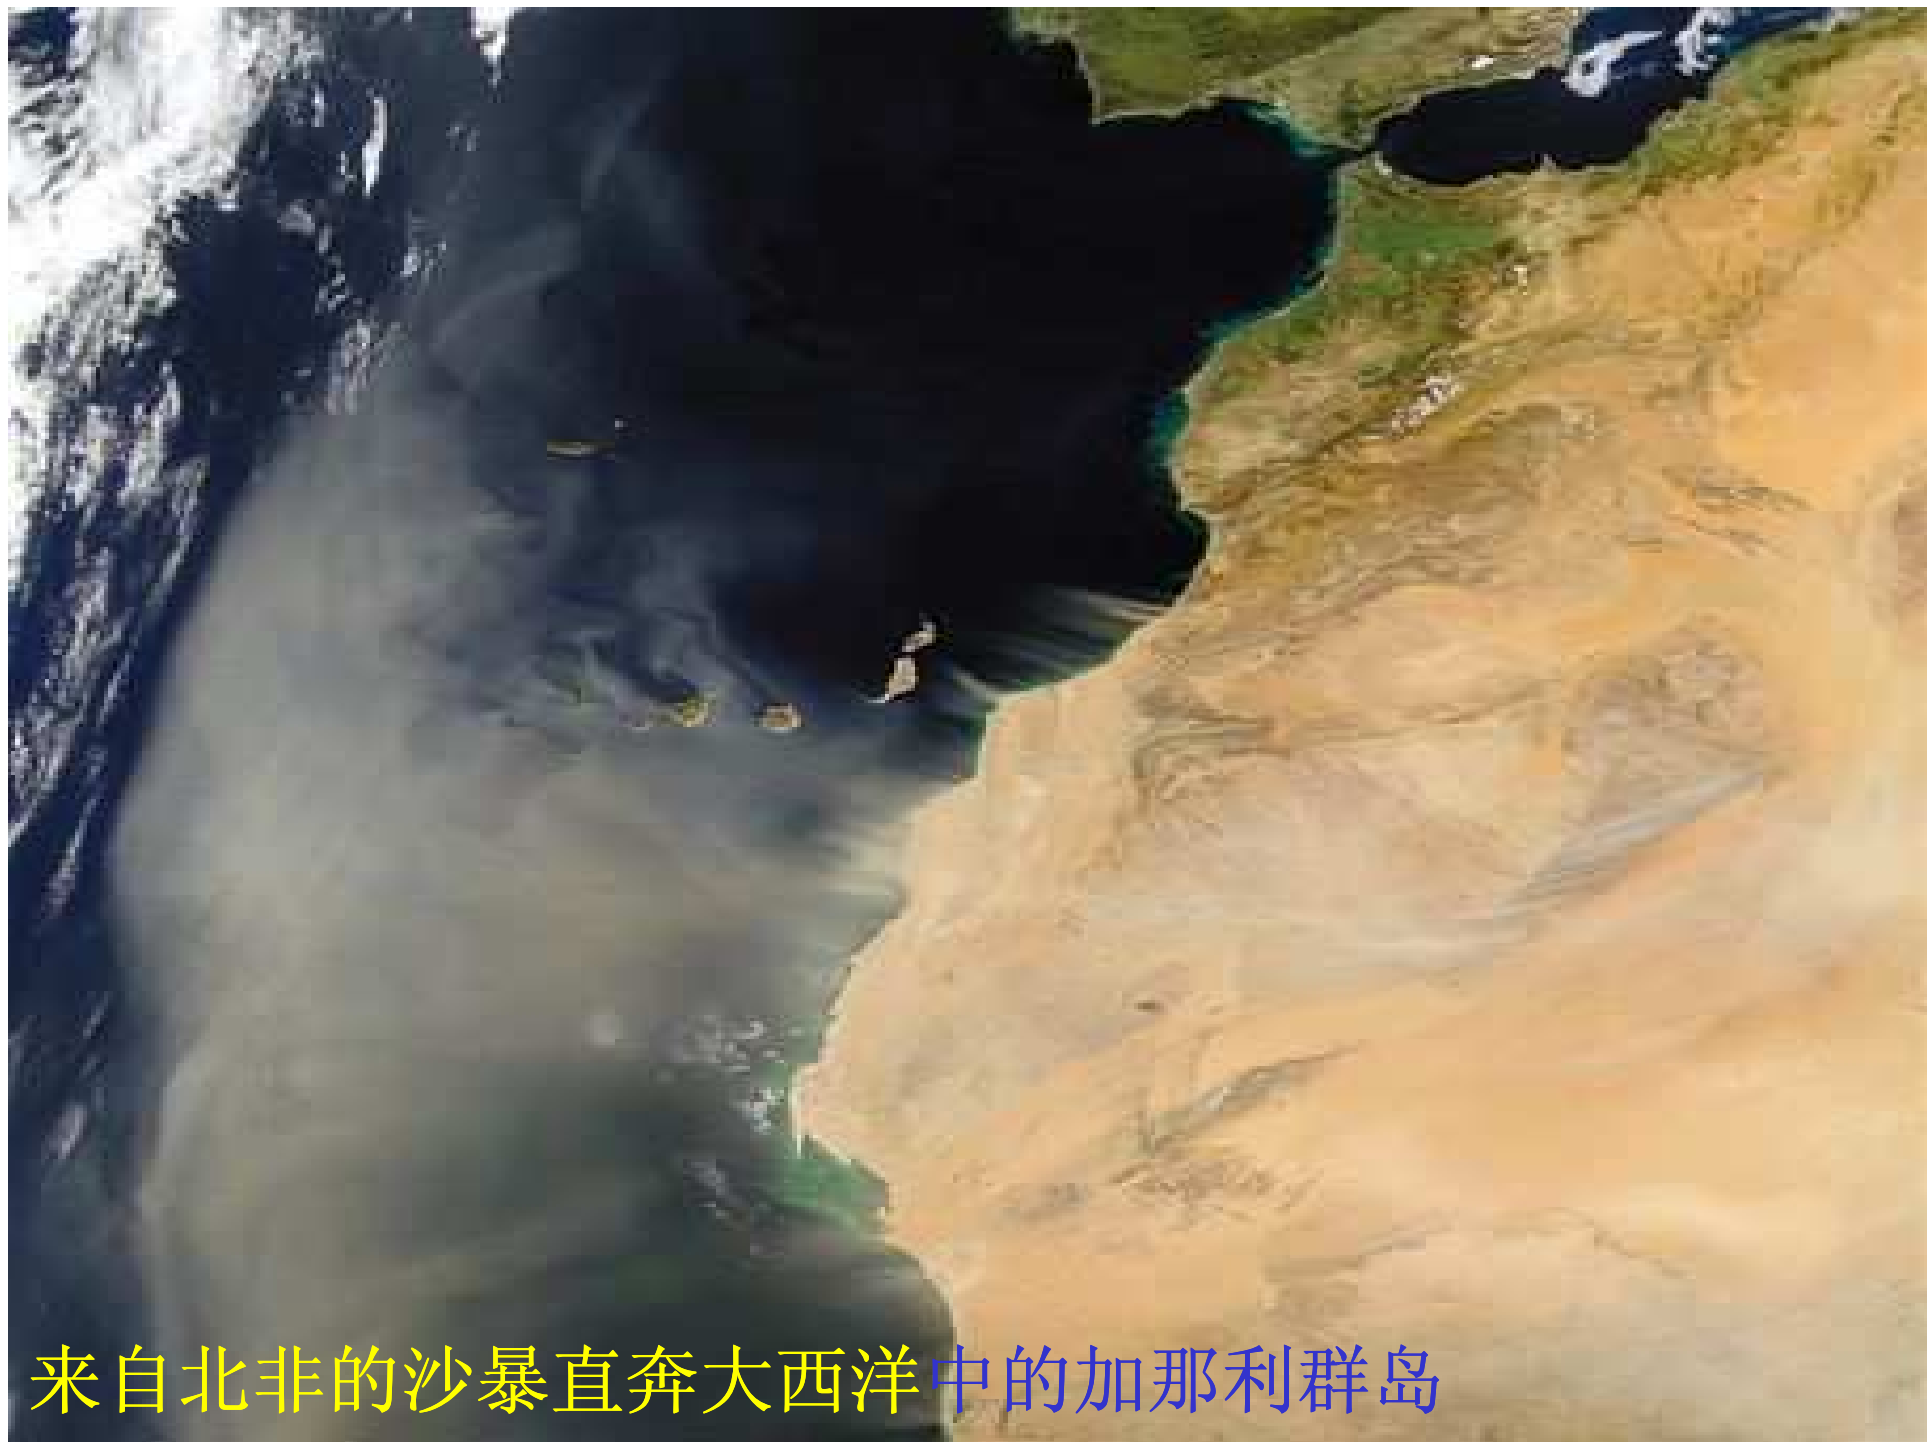

蓝色的美

来自北非的沙暴直奔大西洋中的加那利群岛

直布罗陀海峡

瑞士阿尔卑斯山

冰岛

黑海

红海

在宇宙中地球的夜晚

如此壮观！

在无云的夜晚欧洲和非洲的卫星图：

巴黎、巴塞罗纳已经华灯初上，而伦敦、里斯本和马德里仍然是白天。

你能看见海洋中的亚述尔群岛。

往下一点是玛代拉岛，再往下是加那利群岛和佛得角群岛。

你可以观看到从英伦三岛到加拿大以及在它们之间的冰岛。

夜幕降临欧洲和非洲

大陆架

英国

冰岛

大西洋

亚速尔群岛

法国

西班牙

这儿已经是夜晚

意大利