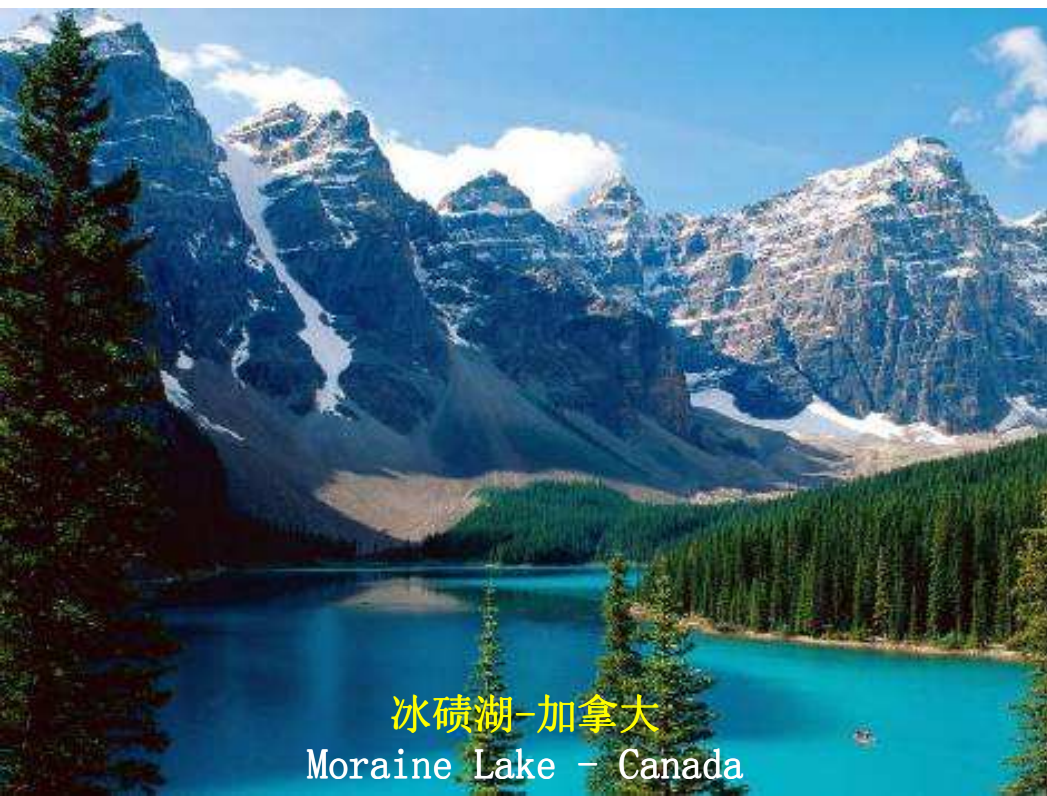

派翠西亚湖贾斯珀。阿尔伯塔省（加）  
Patricia Lake Jasper. Alberta - Canada

镜像山圣玛丽湖，蒙大拿州（美）  
Mountains Mirrored St. Mary Lake, Montana

雷尼尔山-华盛顿州（美）  
Mount Rainier - Washington

舒克桑山-华盛顿州（美）  
Mount Shuksan - Washington

马特洪峰-利菲尔湖（瑞士）  
Mount Matterhorn - Lake Riffelsee - Switzerland